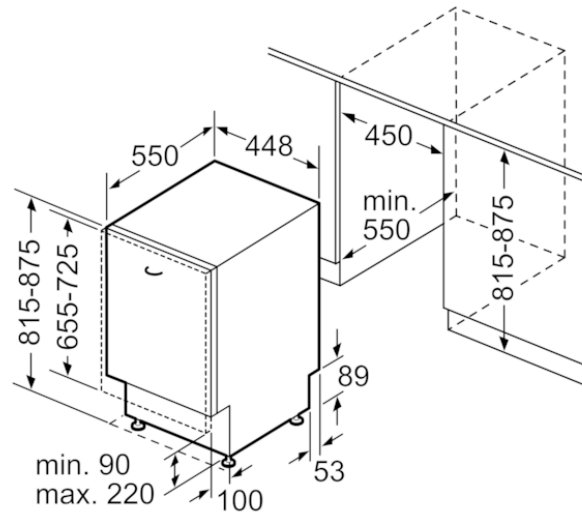

iQ300, Helintegrerad diskmaskin, 45 cm
SR63HX64KE

Mått i mm